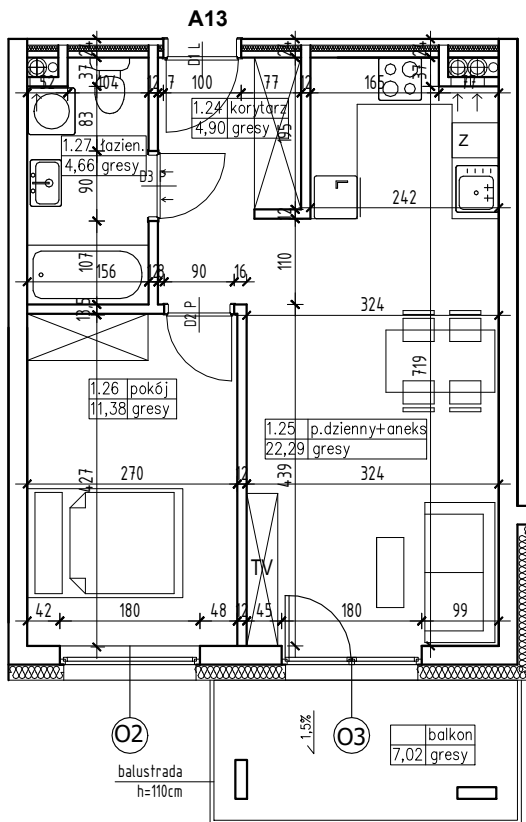

## BUDYNEK MIESZKALNY WIELORODZINNY NR 6 Z GARAŻEM PODZIEMNYM

ADRES:  
KOSZALIN, OBREB 0011,  
UL. FRANCISZKAŃSKA  
DZ. NR 816/4

KONDYGNACJA:  
**I PIĘTRO**

NR, POW. MIESZKANIA:  
**A13=43,23m<sup>2</sup>**

SKALA 1:100

Zestawienie powierzchni  
i pomieszczeń w mieszkaniu

Nr pom.	Nazwa pom.	Pow. pom.
1.24	korytarz	4,90m <sup>2</sup>
1.25	pokój dzienny +aneks kuch.	22,29m <sup>2</sup>
1.26	pokój	11,38m <sup>2</sup>
1.27	łazienka	4,66m <sup>2</sup>
		<b>43,23m<sup>2</sup></b>
	balkon	7,02m <sup>2</sup>

**UWAGA!**

Wymiary podano w świetle ścian surowych,  
rzeczywiste wymiary mogą ulec nieznacznym  
korektom.

**CENA**