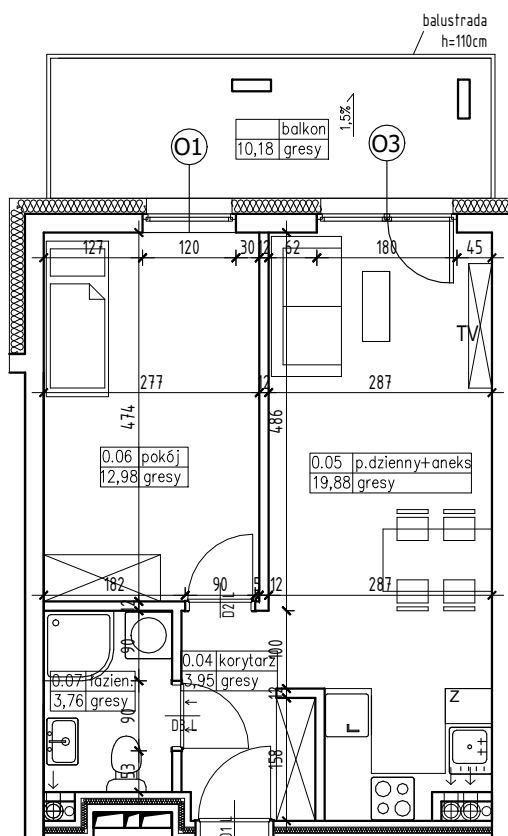

BUDYNEK MIESZKALNY WIELORODZINNY NR 6 Z GARAŻEM PODZIEMNYM

ADRES:
KOSZALIN, OBREB 0011,
UL. FRANCISZKAŃSKA
DZ. NR 816/4

KONDYGNACJA:
PARTER

NR, POW. MIESZKANIA:
A9=40,57m²

SKALA 1:100

Zestawienie powierzchni
i pomieszczeń w mieszkaniu

Nr pom.	Nazwa pom.	Pow. pom.
0.04	korytarz	3,95m ²
0.05	pokój dzienny +aneks kuch.	19,88m ²
0.06	pokój	12,98m ²
0.07	łazienka	3,76m ²
		40,57m²
	balkon	10,18m ²

A9

UWAGA!

Wymiary podano w świetle ścian surowych,
rzeczywiste wymiary mogą ulec nieznacznym
korektom.