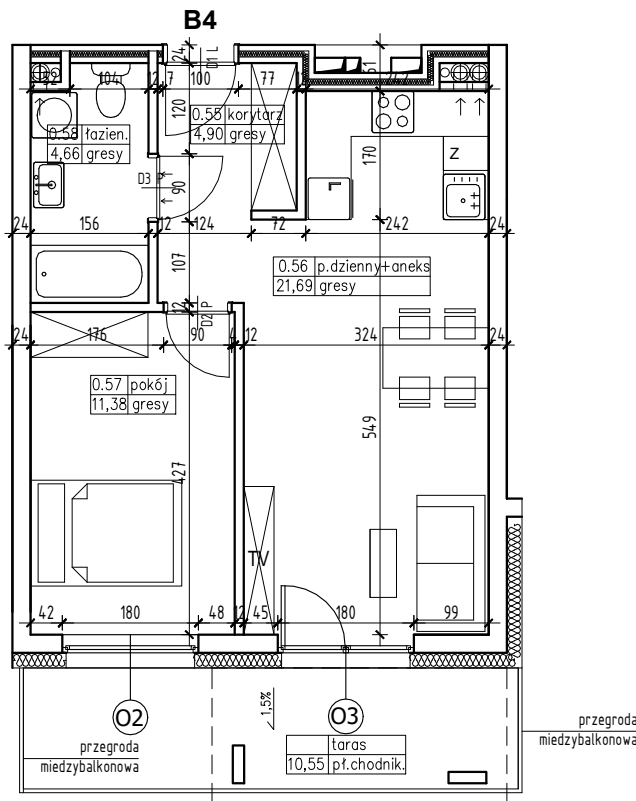

BUDYNEK MIESZKALNY WIELORODZINNY NR 6 Z GARAŻEM PODZIEMNYM

ADRES:
KOSZALIN, OBREB 0011,
UL. FRANCISZKAŃSKA
DZ. NR 816/4

KONDYGNACJA:
PARTER

NR, POW. MIESZKANIA:
B4=42,63m²

SKALA 1:100

Zestawienie powierzchni
i pomieszczeń w mieszkaniu

Nr pom.	Nazwa pom.	Pow. pom.
0.55	korytarz	4,90m ²
0.56	pokój dzienny +aneks kuch.	21,69m ²
0.57	pokój	11,38m ²
0.58	łazienka	4,66m ²

42,63m²

	taras	10,55m ²
--	-------	---------------------

UWAGA!
Wymiary podano w świetle ścian surowych,
rzeczywiste wymiary mogą ulec nieznacznym
korektom.