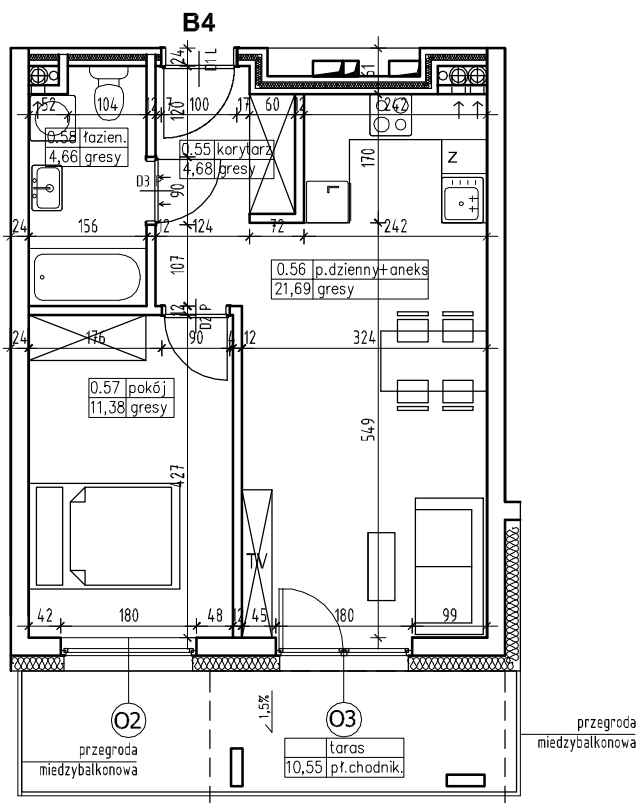

BUDYNEK MIESZKALNY WIELORODZINNY NR 6 Z GARAŻEM PODZIEMNYM

ADRES:
KOSZALIN, OBREB 0011,
UL. FRANCISZKAŃSKA
DZ. NR 816/3

KONDYGNACJA:
PARTER

NR, POW. MIESZKANIA:
B4=42,41m²

SKALA 1:100

Zestawienie powierzchni
i pomieszczeń w mieszkaniu

Nr pom.	Nazwa pom.	Pow. pom.
0.55	korytarz	4,68m ²
0.56	pokój dzienny +aneks kuch.	21,69m ²
0.57	pokój	11,38m ²
0.58	łazienka	4,66m ²

42,41m²

taras	10,55m ²
-------	---------------------

UWAGA!
Wymiary podano w świetle ścian surowych,
rzeczywiste wymiary mogą ulec nieznacznym
korektom.