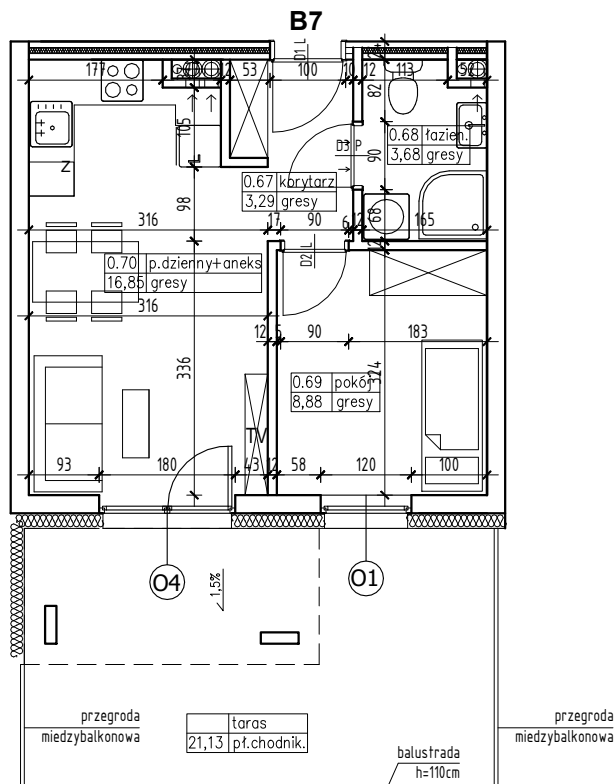

BUDYNEK MIESZKALNY WIELORODZINNY NR 6 Z GARAŻEM PODZIEMNYM

ADRES:
KOSZALIN, OBREB 0011,
UL. FRANCISZKAŃSKA
DZ. NR 816/4

KONDYGNACJA:
PARTER

NR, POW. MIESZKANIA:
B7=32,70m²

SKALA 1:100

Zestawienie powierzchni
i pomieszczeń w mieszkaniu

Nr pom.	Nazwa pom.	Pow. pom.
0.67	korytarz	3,29m ²
0.68	łazienka	3,68m ²
0.69	pokój	8,88m ²
0.70	pokój dzienny +aneks kuch.	16,85m ²
		32,70m²
	taras	21,13m ²

UWAGA!
Wymiary podano w świetle ścian surowych,
rzeczywiste wymiary mogą ulec nieznacznym
korektom.