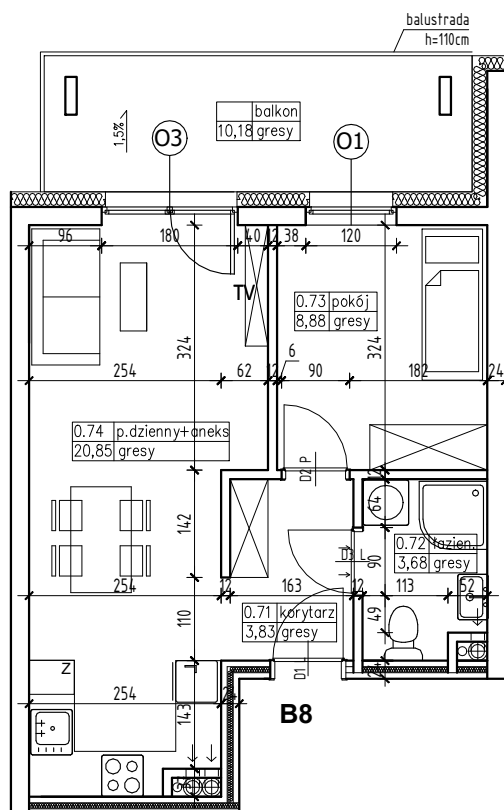

BUDYNEK MIESZKALNY WIELORODZINNY NR 6 Z GARAŻEM PODZIEMNYM

ADRES:
KOSZALIN, OBRĘB 0011,
UL. FRANCISZKAŃSKA
DZ. NR 816/4

KONDYGNACJA:
PARTER

NR, POW. MIESZKANIA:
B8=37,24m²

SKALA 1:100

Zestawienie powierzchni
i pomieszczeń w mieszkaniu

Nr pom.	Nazwa pom.	Pow. pom.
0.71	korytarz	3,83m ²
0.72	łazienka	3,68m ²
0.73	pokój	8,88m ²
0.74	pokój dzienny +aneks kuch.	20,85m ²

37,24m²

balkon 10,18m²

UWAGA!

Wymiary podano w świetle ścian surowych,
rzeczywiste wymiary mogą ulec nieznacznym
korektom.