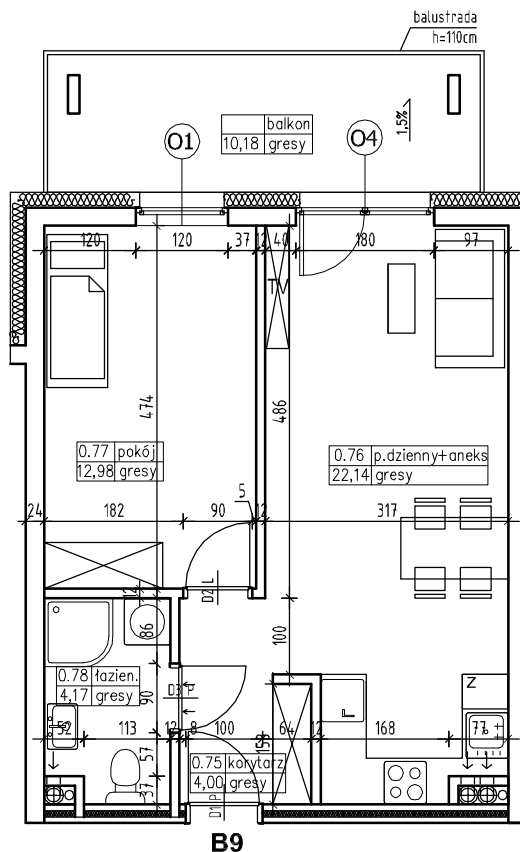

BUDYNEK MIESZKALNY WIELORODZINNY NR 6 Z GARAŻEM PODZIEMNYM

ADRES:
KOSZALIN, OBREB 0011,
UL. FRANCISZKAŃSKA
DZ. NR 816/3

KONDYGNACJA:
PARTER

NR, POW. MIESZKANIA:
B9=43,29m²

SKALA 1:100

Zestawienie powierzchni
i pomieszczeń w mieszkaniu

Nr pom.	Nazwa pom.	Pow. pom.
0.75	korytarz	4,00m ²
0.76	pokój dzienny +aneks kuch.	22,14m ²
0.77	łazienka	4,17m ²
0.78	pokój	12,98m ²
		43,29m²
	balkon	10,18m ²

UWAGA!

Wymiary podano w świetle ścian surowych,
rzeczywiste wymiary mogą ulec nieznacznym
korektom.