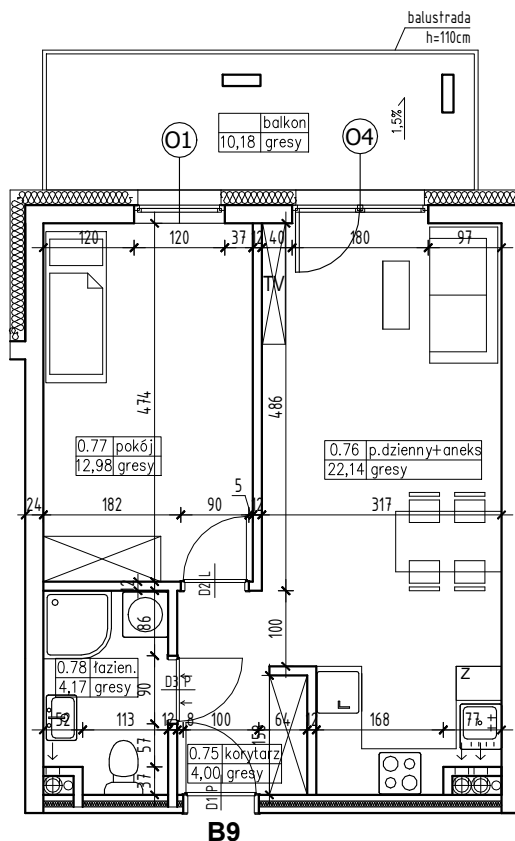

BUDYNEK MIESZKALNY WIELORODZINNY NR 6 Z GARAŻEM PODZIEMNYM

ADRES:
KOSZALIN, OBREB 0011,
UL. FRANCISZKAŃSKA
DZ. NR 816/4

KONDYGNACJA:
PARTER

NR, POW. MIESZKANIA:
B9=43,29m²

SKALA 1:100

Zestawienie powierzchni
i pomieszczeń w mieszkaniu

Nr pom.	Nazwa pom.	Pow. pom.
0.75	korytarz	4,00m ²
0.76	pokój dzienny +aneks kuch.	22,14m ²
0.77	łazienka	4,17m ²
0.78	pokój	12,98m ²
		43,29m²
	balkon	10,18m ²

UWAGA!
Wymiary podano w świetle ścian surowych,
rzeczywiste wymiary mogą ulec nieznacznym
korektom.