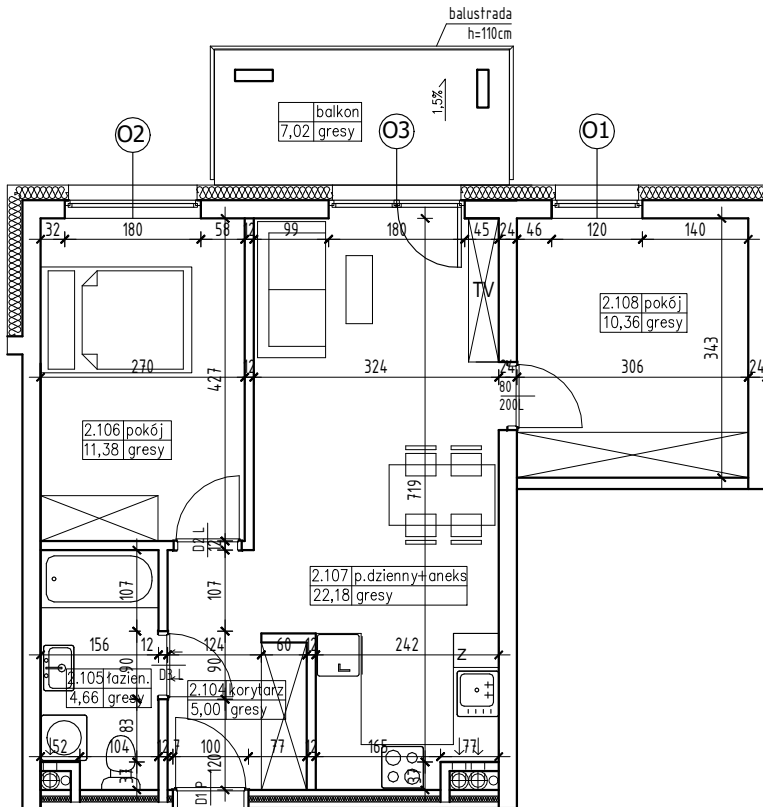

**BUDYNEK MIESZKALNY WIELORODZINNY NR 6  
Z GARAŻEM PODZIEMNYM**

**C15**

ADRES:  
KOSZALIN, OBŘĘB 0011,  
UL. FRANCISZKAŃSKA  
DZ. NR 816/4

KONDYGNACJA:  
**II PIĘTRO**

NR, POW. MIESZKANIA:  
**C15=53,58m²**

SKALA 1:100

Zestawienie powierzchni  
i pomieszczeń w mieszkaniu

Nr pom.	Nazwa pom.	Pow. pom.
2.104	korytarz	5,00m²
2.105	łazienka	4,66m²
2.106	pokój	11,38m²
2.107	pokój dzienny +aneks kuch.	22,18m²
2.108	pokój	10,36m²

**53,58m²**

	balkon	7,02m²
--	--------	--------

UWAGA!

Wymiary podano w świetle ścian surowych,  
rzeczywiste wymiary mogą ulec nieznacznym  
korektom.

CENA