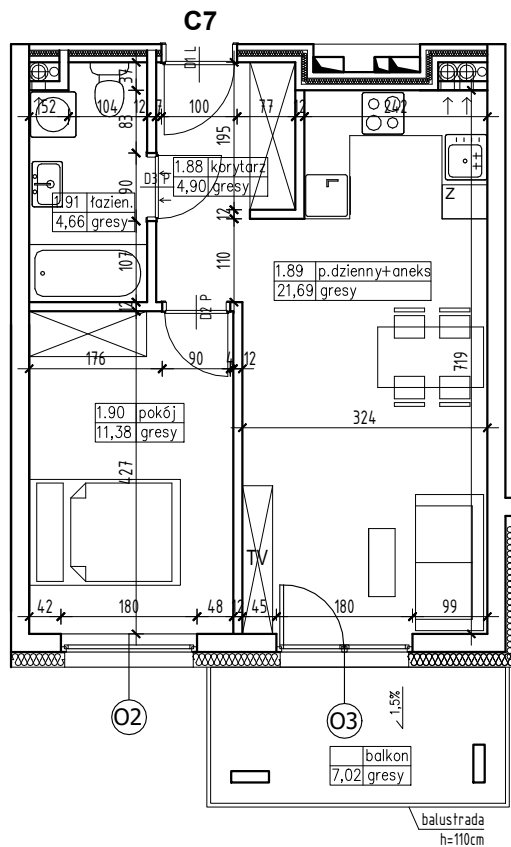

BUDYNEK MIESZKALNY WIELORODZINNY NR 6 Z GARAŻEM PODZIEMNYM

ADRES:
KOSZALIN, OBREB 0011,
UL. FRANCISZKAŃSKA
DZ. NR 816/4

KONDYGNACJA:
I PIĘTRO

NR, POW. MIESZKANIA:
C7=42,63m²

SKALA 1:100

Zestawienie powierzchni
i pomieszczeń w mieszkaniu

Nr pom.	Nazwa pom.	Pow. pom.
1.88	korytarz	4,90m ²
1.89	pokój dzienny + aneks kuch.	21,69m ²
1.90	pokój	11,38m ²
1.91	łazienka	4,66m ²
		42,63m²
	balkon	7,02m ²

UWAGA!
Wymiary podano w świetle ścian surowych,
rzeczywiste wymiary mogą ulec nieznacznym
korektom.