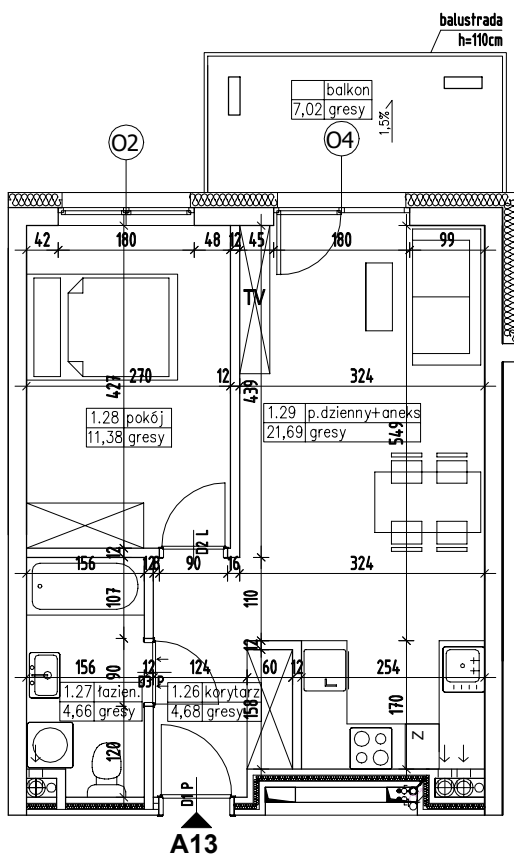

BUDYNEK MIESZKALNY WIELORODZINNY NR 7 Z GARAŻEM PODZIEMNYM

ADRES:
KOSZALIN, OBREB 0011,
UL. FRANCISZKAŃSKA
DZ. NR 816/4

KONDYGNACJA:
I PIĘTRO, +2,90

NR, POW. MIESZKANIA:
A13=42,41m²

SKALA 1:100

Zestawienie powierzchni
i pomieszczeń w mieszkaniu

Nr pom.	Nazwa pom.	Pow. pom.
1.26	korytarz	4,68m ²
1.27	łazienka	4,66m ²
1.28	pokój	11,38m ²
1.29	pokój dzienny +aneks kuch.	21,69m ²

42,41m²

balkon

7,02m²

UWAGA!

Wymiary podano w świetle ścian surowych,
rzeczywiste wymiary mogą ulec nieznacznym
korektom.