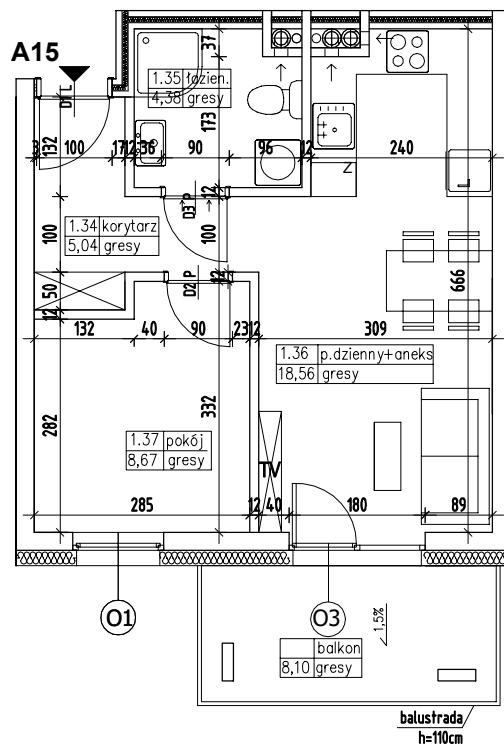

BUDYNEK MIESZKALNY WIELORODZINNY NR 7 Z GARAŻEM PODZIEMNYM

ADRES:
KOSZALIN, OBREB 0011,
UL. FRANCISZKAŃSKA
DZ. NR 816/4

KONDYGNACJA:
I PIĘTRO, +2,90

NR, POW. MIESZKANIA:
A15=36,65m²

SKALA 1:100

Zestawienie powierzchni
i pomieszczeń w mieszkaniu

Nr pom.	Nazwa pom.	Pow. pom.
1.34	korytarz	5,04m ²
1.35	łazienka	4,38m ²
1.36	pokój dzienny +aneks kuch.	18,56m ²
1.37	pokój	8,67m ²

36,65m²

	balkon	8,10m ²
--	--------	--------------------

UWAGA!
Wymiary podano w świetle ścian surowych,
rzeczywiste wymiary mogą ulec nieznacznym
korektom.