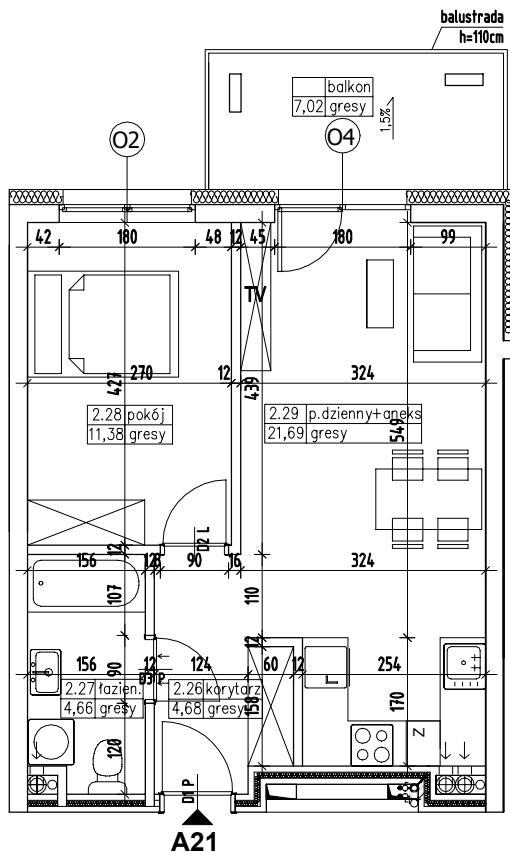

BUDYNEK MIESZKALNY WIELORODZINNY NR 7 Z GARAŻEM PODZIEMNYM

ADRES:
KOSZALIN, OBREB 0011,
UL. FRANCISZKAŃSKA
DZ. NR 816/4

KONDYGNACJA:
II PIĘTRO, +5,80

NR, POW. MIESZKANIA:
A21=42,41m²

SKALA 1:100

Zestawienie powierzchni
i pomieszczeń w mieszkaniu

Nr pom.	Nazwa pom.	Pow. pom.
2.26	korytarz	4,68m ²
2.27	łazienka	4,66m ²
2.28	pokój	11,38m ²
2.29	pokój dzienny +aneks kuch.	21,69m ²
		42,41m²
	balkon	7,02m ²

UWAGA!
Wymiary podano w świetle ścian surowych,
rzeczywiste wymiary mogą ulec nieznacznym
korektom.