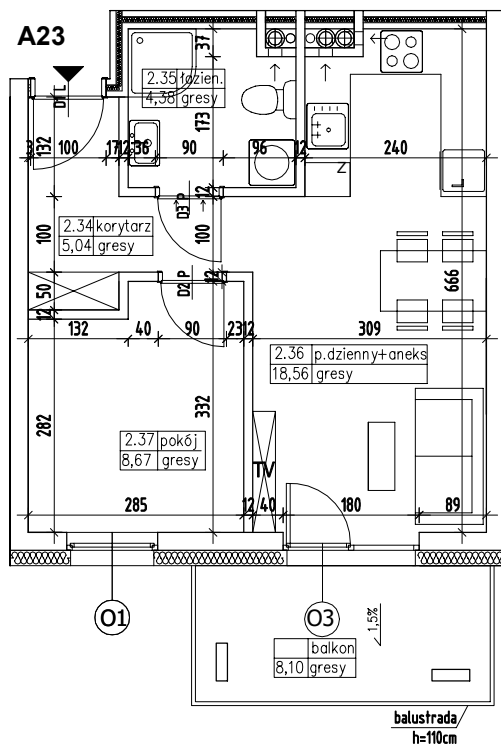

BUDYNEK MIESZKALNY WIELORODZINNY NR 7 Z GARAŻEM PODZIEMNYM

ADRES:
KOSZALIN, OBREB 0011,
UL. FRANCISZKAŃSKA
DZ. NR 816/4

KONDYGNACJA:
II PIĘTRO, +5,80

NR, POW. MIESZKANIA:
A23=36,65m²

SKALA 1:100

Zestawienie powierzchni
i pomieszczeń w mieszkaniu

Nr pom.	Nazwa pom.	Pow. pom.
2.34	korytarz	5,04m ²
2.35	łazienka	4,38m ²
2.36	pokój dzienny +aneks kuch.	18,56m ²
2.37	pokój	8,67m ²
		36,65m²
	balkon	8,10m ²

UWAGA!
Wymiary podano w świetle ścian surowych,
rzeczywiste wymiary mogą ulec nieznacznym
korektom.