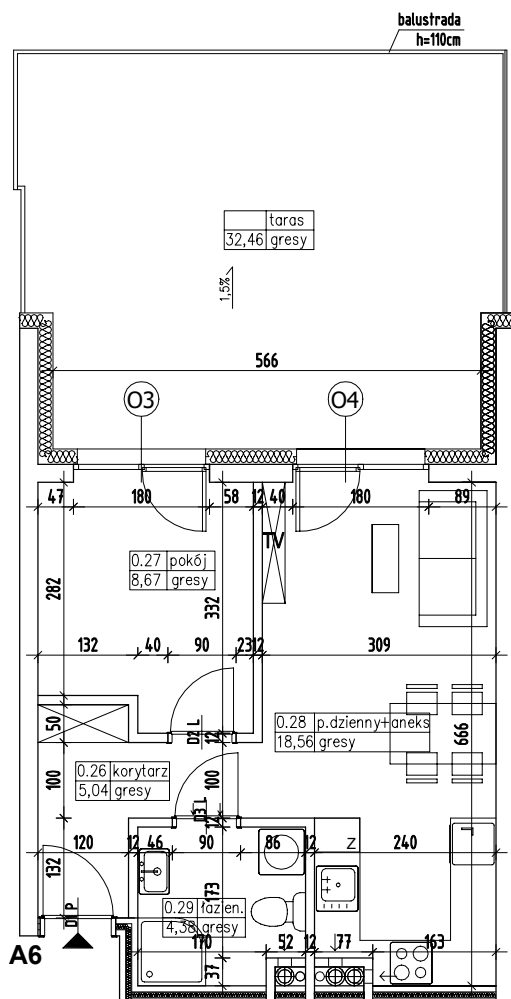

BUDYNEK MIESZKALNY WIELORODZINNY NR 7 Z GARAŻEM PODZIEMNYM

ADRES:
KOSZALIN, OBREB 0011,
UL. FRANCISZKAŃSKA
DZ. NR 816/4

KONDYGNACJA:
PARTER

NR, POW. MIESZKANIA:
A6=36,65m²

SKALA 1:100

Zestawienie powierzchni
i pomieszczeń w mieszkaniu

Nr pom.	Nazwa pom.	Pow. pom.
0.26	korytarz	5,04m ²
0.27	łazienka	4,38m ²
0.28	pokój	8,67m ²
0.29	pokój dzienny +aneks kuch.	18,56m ²
		36,65m²
	taras	32,46m ²

UWAGA!
Wymiary podano w świetle ścian surowych,
rzeczywiste wymiary mogą ulec nieznacznym
korektom.