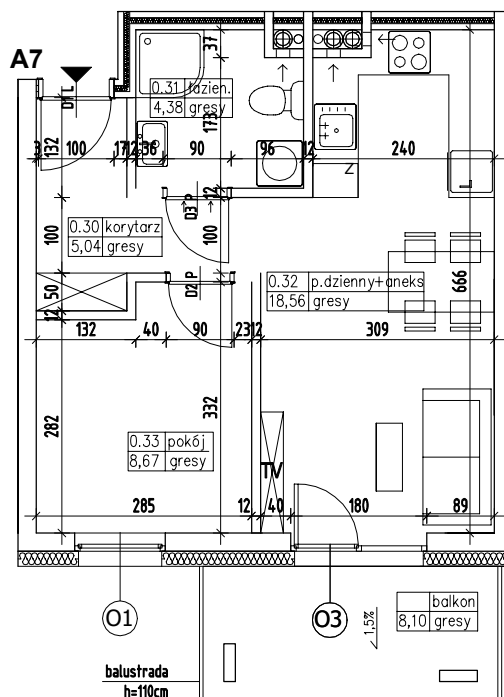

BUDYNEK MIESZKALNY WIELORODZINNY NR 7 Z GARAŻEM PODZIEMNYM

ADRES:
KOSZALIN, OBREB 0011,
UL. FRANCISZKAŃSKA
DZ. NR 816/4

KONDYGNACJA:
PARTER

NR, POW. MIESZKANIA:
A7=36,65m²

SKALA 1:100

Zestawienie powierzchni
i pomieszczeń w mieszkaniu

Nr pom.	Nazwa pom.	Pow. pom.
0.30	korytarz	5,04m ²
0.31	łazienka	4,38m ²
0.32	pokój dzienny +aneks kuch.	18,56m ²
0.33	pokój	8,67m ²
		36,65m²
	balkon	8,10m ²

UWAGA!
Wymiary podano w świetle ścian surowych,
rzeczywiste wymiary mogą ulec nieznacznym
korektom.