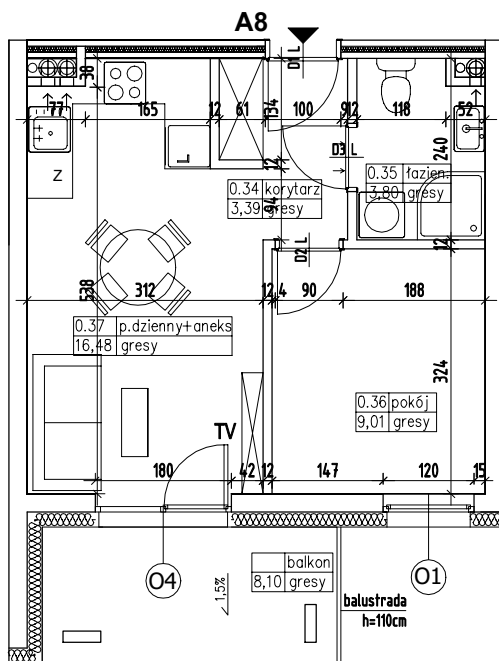

BUDYNEK MIESZKALNY WIELORODZINNY NR 7 Z GARAŻEM PODZIEMNYM

ADRES:
KOSZALIN, OBREB 0011,
UL. FRANCISZKAŃSKA
DZ. NR 816/4

KONDYGNACJA:
PARTER

NR, POW. MIESZKANIA:
A8=32,68m²

SKALA 1:100

Zestawienie powierzchni
i pomieszczeń w mieszkaniu

Nr pom.	Nazwa pom.	Pow. pom.
0.34	korytarz	3,39m ²
0.35	łazienka	3,80m ²
0.32	pokój	9,01m ²
0.33	pokój dzienny +aneks kuch.	16,48m ²
		32,68m²
	balkon	8,10m ²

UWAGA!
Wymiary podano w świetle ścian surowych,
rzeczywiste wymiary mogą ulec nieznacznym
korektom.