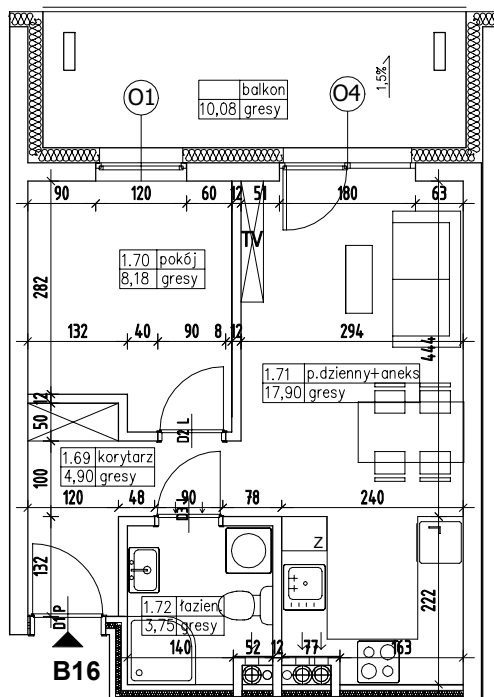

BUDYNEK MIESZKALNY WIELORODZINNY NR 7 Z GARAŻEM PODZIEMNYM

ADRES:
KOSZALIN, OBREB 0011,
UL. FRANCISZKAŃSKA
DZ. NR 816/4

KONDYGNACJA:
I PIĘTRO, +2,90

NR, POW. MIESZKANIA:
B16=34,73m²

SKALA 1:100

Zestawienie powierzchni
i pomieszczeń w mieszkaniu

Nr pom.	Nazwa pom.	Pow. pom.
1.69	korytarz	4,90m ²
1.70	pokój	8,18m ²
1.71	pokój dzienny +aneks kuch.	17,90m ²
1.72	łazienka	3,75m ²
		34,73m²
	balkon	10,08m ²

UWAGA!
Wymiary podano w świetle ścian surowych,
rzeczywiste wymiary mogą ulec nieznacznym
korektom.