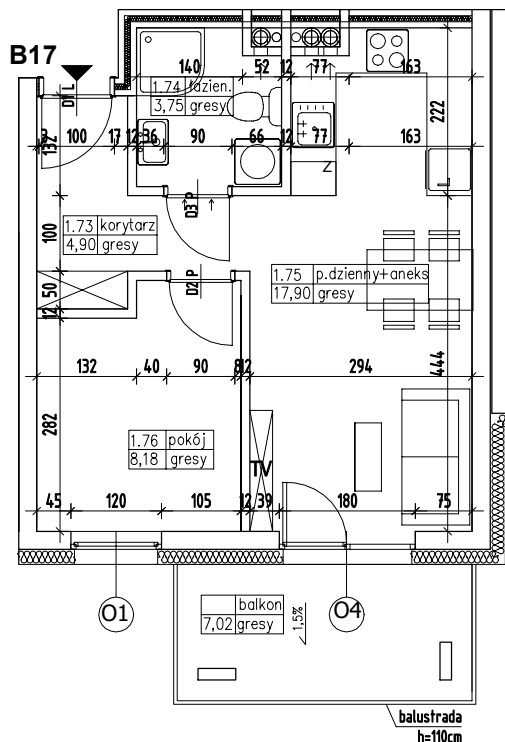

BUDYNEK MIESZKALNY WIELORODZINNY NR 7 Z GARAŻEM PODZIEMNYM

ADRES:
KOSZALIN, OBREB 0011,
UL. FRANCISZKAŃSKA
DZ. NR 816/4

KONDYGNACJA:
I PIĘTRO, +2,90

NR, POW. MIESZKANIA:
B17=34,73m²

SKALA 1:100

Zestawienie powierzchni
i pomieszczeń w mieszkaniu

Nr pom.	Nazwa pom.	Pow. pom.
1.73	korytarz	4,90m ²
1.74	łazienka	3,75m ²
1.75	pokój dzienny +aneks kuch.	17,90m ²
1.76	pokój	8,18m ²
		34,73m²
	balkon	7,02m ²

UWAGA!
Wymiary podano w świetle ścian surowych,
rzeczywiste wymiary mogą ulec nieznacznym
korektom.