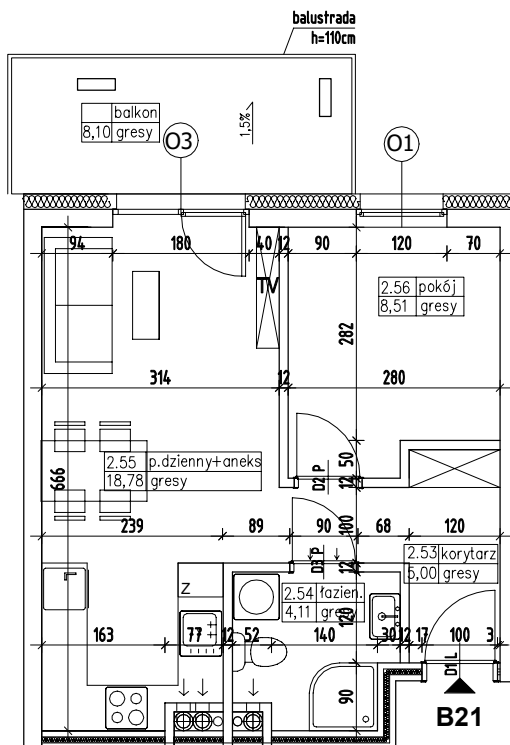

BUDYNEK MIESZKALNY WIELORODZINNY NR 7 Z GARAŻEM PODZIEMNYM

ADRES:
KOSZALIN, OBREB 0011,
UL. FRANCISZKAŃSKA
DZ. NR 816/4

KONDYGNACJA:
II PIĘTRO, +5,80

NR, POW. MIESZKANIA:
B21=36,40m²

SKALA 1:100

Zestawienie powierzchni
i pomieszczeń w mieszkaniu

Nr pom.	Nazwa pom.	Pow. pom.
2.53	korytarz	5,00m ²
2.54	łazienka	4,11m ²
2.55	pokój dzienny +aneks kuch.	18,78m ²
2.56	pokój	8,51m ²
		36,40m²
	balkon	8,10m ²

UWAGA!
Wymiary podano w świetle ścian surowych,
rzeczywiste wymiary mogą ulec nieznacznym
korektom.