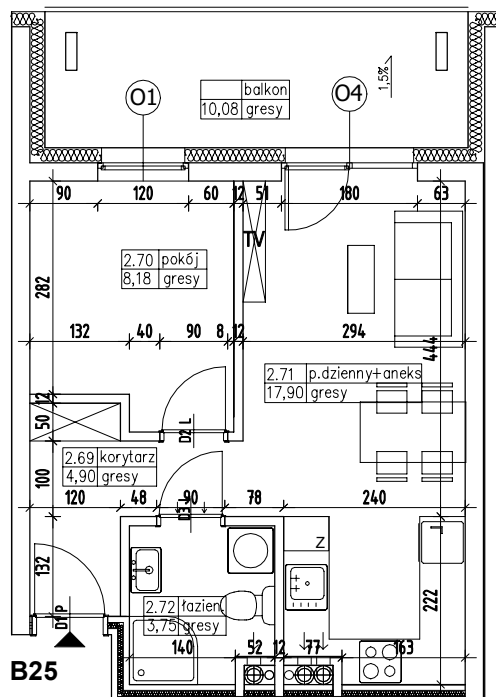

BUDYNEK MIESZKALNY WIELORODZINNY NR 7 Z GARAŻEM PODZIEMNYM

ADRES:
KOSZALIN, OBREB 0011,
UL. FRANCISZKAŃSKA
DZ. NR 816/4

KONDYGNACJA:
II PIĘTRO, +5,80

NR, POW. MIESZKANIA:
B25=34,73m²

SKALA 1:100

Zestawienie powierzchni
i pomieszczeń w mieszkaniu

Nr pom.	Nazwa pom.	Pow. pom.
2.69	korytarz	4,90m ²
2.70	pokój	8,18m ²
2.71	pokój dzienny +aneks kuch.	17,90m ²
2.72	łazienka	3,75m ²
		34,73m²
	balkon	10,08m ²

UWAGA!
Wymiary podano w świetle ścian surowych,
rzeczywiste wymiary mogą ulec nieznacznym
korektom.