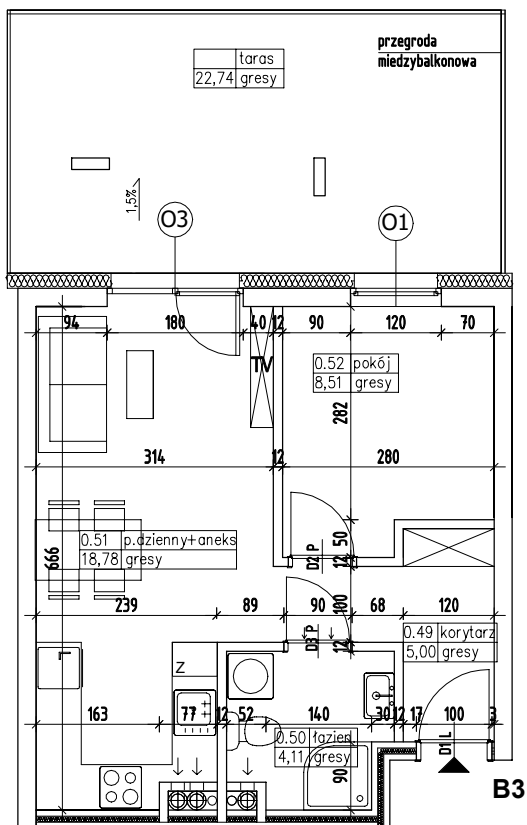

BUDYNEK MIESZKALNY WIELORODZINNY NR 7 Z GARAŻEM PODZIEMNYM

ADRES:
KOSZALIN, OBREB 0011,
UL. FRANCISZKAŃSKA
DZ. NR 816/4

KONDYGNACJA:
PARTER

NR, POW. MIESZKANIA:
B3=36,40m²

SKALA 1:100

Zestawienie powierzchni
i pomieszczeń w mieszkaniu

Nr pom.	Nazwa pom.	Pow. pom.
0.49	korytarz	5,00m ²
0.50	łazienka	4,11m ²
0.51	pokój dzienny +aneks kuch.	18,78m ²
0.52	pokój	8,51m ²
		36,40m²
	taras	22,74m ²

UWAGA!
Wymiary podano w świetle ścian surowych,
rzeczywiste wymiary mogą ulec nieznacznym
korektom.