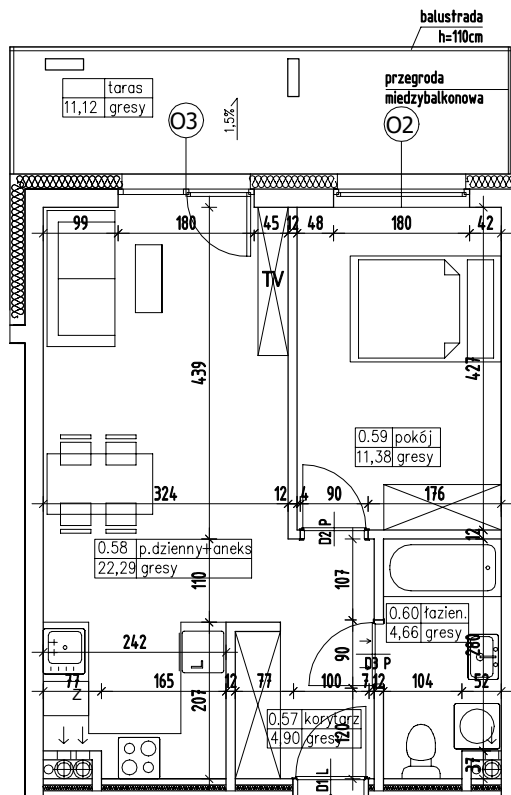

BUDYNEK MIESZKALNY WIELORODZINNY NR 7 Z GARAŻEM PODZIEMNYM

ADRES:
KOSZALIN, OBREB 0011,
UL. FRANCISZKAŃSKA
DZ. NR 816/4

KONDYGNACJA:
PARTER

NR, POW. MIESZKANIA:
B5=43,23m²

SKALA 1:100

Zestawienie powierzchni
i pomieszczeń w mieszkaniu

Nr pom.	Nazwa pom.	Pow. pom.
0.57	korytarz	4,90m ²
0.58	pokój dzienny +aneks kuch.	22,29m ²
0.59	pokój	11,38m ²
0.60	łazienka	4,66m ²
		43,23m²
	taras	11,12m ²

B5

UWAGA!

Wymiary podano w świetle ścian surowych,
rzeczywiste wymiary mogą ulec nieznacznym
korektom.