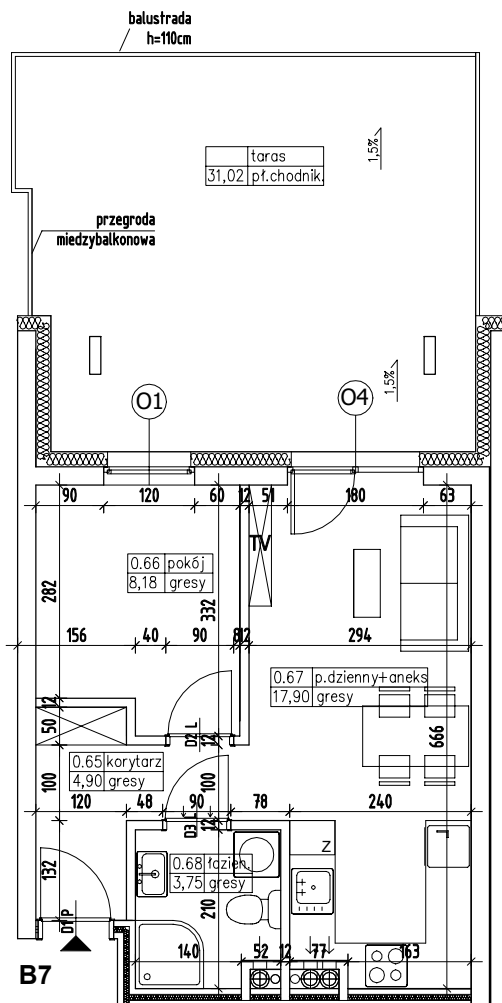

BUDYNEK MIESZKALNY WIELORODZINNY NR 7 Z GARAŻEM PODZIEMNYM

ADRES:
KOSZALIN, OBREB 0011,
UL. FRANCISZKAŃSKA
DZ. NR 816/4

KONDYGNACJA:
PARTER

NR, POW. MIESZKANIA:
B7=34,73m²

SKALA 1:100

Zestawienie powierzchni
i pomieszczeń w mieszkaniu

Nr pom.	Nazwa pom.	Pow. pom.
0.65	korytarz	4,90m ²
0.66	pokój	8,18m ²
0.67	pokój dzienny +aneks kuch.	17,90m ²
0.68	łazienka	3,75m ²
		34,73m²
	taras	31,02m ²

UWAGA!
Wymiary podano w świetle ścian surowych,
rzeczywiste wymiary mogą ulec nieznacznym
korektom.