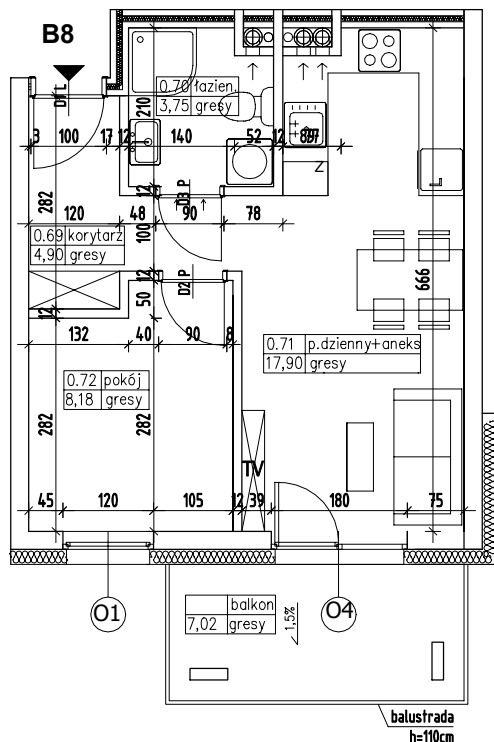

BUDYNEK MIESZKALNY WIELORODZINNY NR 7 Z GARAŻEM PODZIEMNYM

ADRES:
KOSZALIN, OBREB 0011,
UL. FRANCISZKAŃSKA
DZ. NR 816/4

KONDYGNACJA:
PARTER

NR, POW. MIESZKANIA:
B8=34,73m²

SKALA 1:100

Zestawienie powierzchni
i pomieszczeń w mieszkaniu

Nr pom.	Nazwa pom.	Pow. pom.
0.69	korytarz	4,90m ²
0.70	łazienka	3,75m ²
0.71	pokój dzienny +aneks kuch.	17,90m ²
0.72	pokój	8,18m ²
		34,73m²
	balkon	7,02m ²

UWAGA!
Wymiary podano w świetle ścian surowych,
rzeczywiste wymiary mogą ulec nieznacznym
korektom.