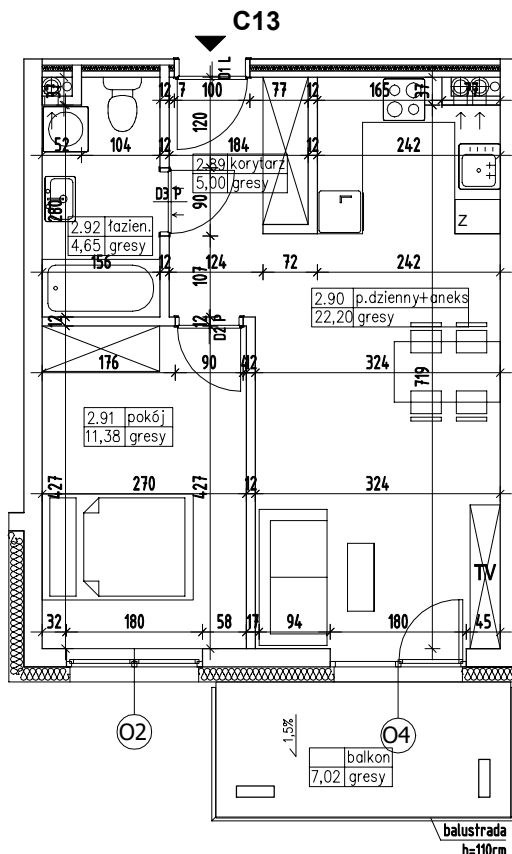

BUDYNEK MIESZKALNY WIELORODZINNY NR 7 Z GARAŻEM PODZIEMNYM

ADRES:
KOSZALIN, OBREB 0011,
UL. FRANCISZKAŃSKA
DZ. NR 816/4

KONDYGNACJA:
II PIĘTRO, +5,80

NR, POW. MIESZKANIA:
C13=43,23m²

SKALA 1:100

Zestawienie powierzchni
i pomieszczeń w mieszkaniu

Nr pom.	Nazwa pom.	Pow. pom.
2.89	korytarz	5,00m ²
2.90	pokój dzienny +aneks kuch.	22,20m ²
2.91	pokój	11,38m ²
2.92	łazienka	4,65m ²
		43,23m²
	balkon	7,02m ²

UWAGA!
Wymiary podano w świetle ścian surowych,
rzeczywiste wymiary mogą ulec nieznacznym
korektom.