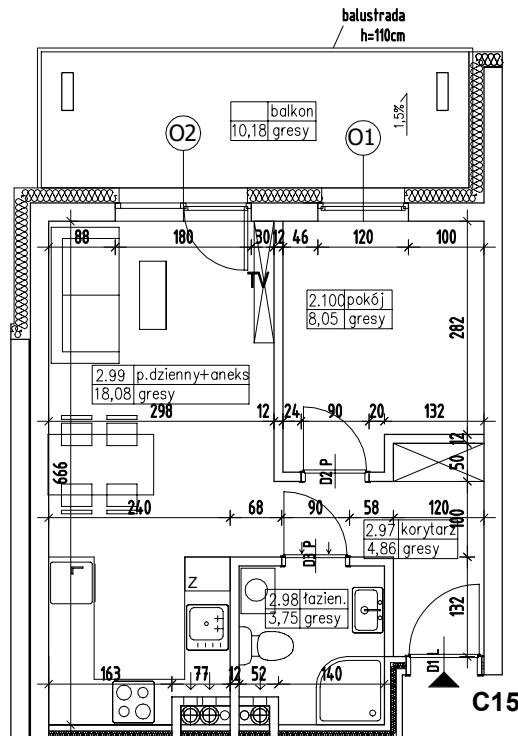

BUDYNEK MIESZKALNY WIELORODZINNY NR 7 Z GARAŻEM PODZIEMNYM

ADRES:
KOSZALIN, OBREB 0011,
UL. FRANCISZKAŃSKA
DZ. NR 816/4

KONDYGNACJA:
II PIĘTRO, +5,80

NR, POW. MIESZKANIA:
C15=34,74m²

SKALA 1:100

Zestawienie powierzchni
i pomieszczeń w mieszkaniu

Nr pom.	Nazwa pom.	Pow. pom.
2.97	korytarz	4,86m ²
2.98	łazienka	3,75m ²
2.99	pokój dzienny +aneks kuch.	18,08m ²
2.100	pokój	8,05m ²
		34,74m²
	balkon	10,18m ²

UWAGA!
Wymiary podano w świetle ścian surowych,
rzeczywiste wymiary mogą ulec nieznacznym
korektom.