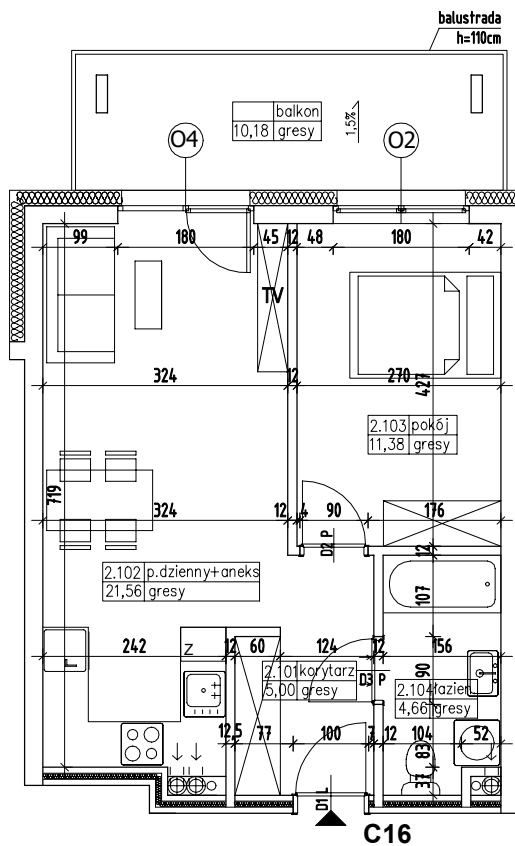

BUDYNEK MIESZKALNY WIELORODZINNY NR 7 Z GARAŻEM PODZIEMNYM

ADRES:
KOSZALIN, OBREB 0011,
UL. FRANCISZKAŃSKA
DZ. NR 816/4

KONDYGNACJA:
II PIĘTRO, +5,80

NR, POW. MIESZKANIA:
C16=42,60m²

SKALA 1:100

Zestawienie powierzchni
i pomieszczeń w mieszkaniu

Nr pom.	Nazwa pom.	Pow. pom.
2.101	korytarz	5,00m ²
2.102	pokój dzienny +aneks kuch.	21,56m ²
2.103	pokój	11,38m ²
2.104	łazienka	4,66m ²
		42,60m²
	balkon	10,18m ²

UWAGA!
Wymiary podano w świetle ścian surowych,
rzeczywiste wymiary mogą ulec nieznacznym
korektom.