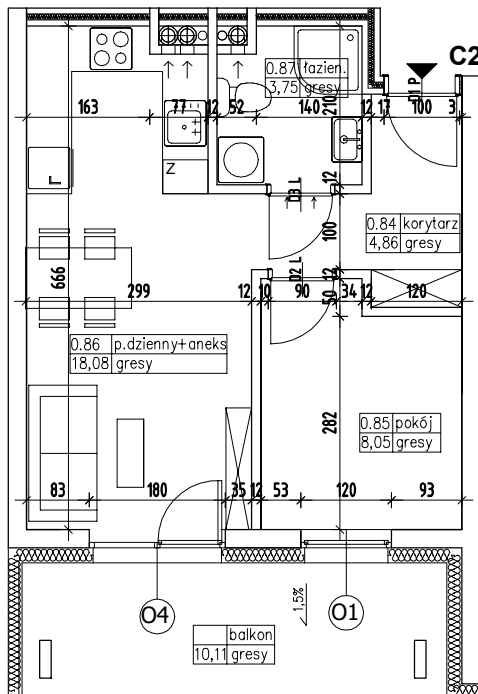

BUDYNEK MIESZKALNY WIELORODZINNY NR 7 Z GARAŻEM PODZIEMNYM

ADRES:
KOSZALIN, OBREB 0011,
UL. FRANCISZKAŃSKA
DZ. NR 816/4

KONDYGNACJA:
PARTER

NR, POW. MIESZKANIA:
C2=34,74m²

SKALA 1:100

Zestawienie powierzchni
i pomieszczeń w mieszkaniu

Nr pom.	Nazwa pom.	Pow. pom.
0.84	korytarz	4,86m ²
0.85	pokój	8,05m ²
0.86	pokój dzienny +aneks kuch.	18,08m ²
0.87	łazienka	3,75m ²
		34,74m²
	balkon	10,11m ²

UWAGA!
Wymiary podano w świetle ścian surowych,
rzeczywiste wymiary mogą ulec nieznacznym
korektom.