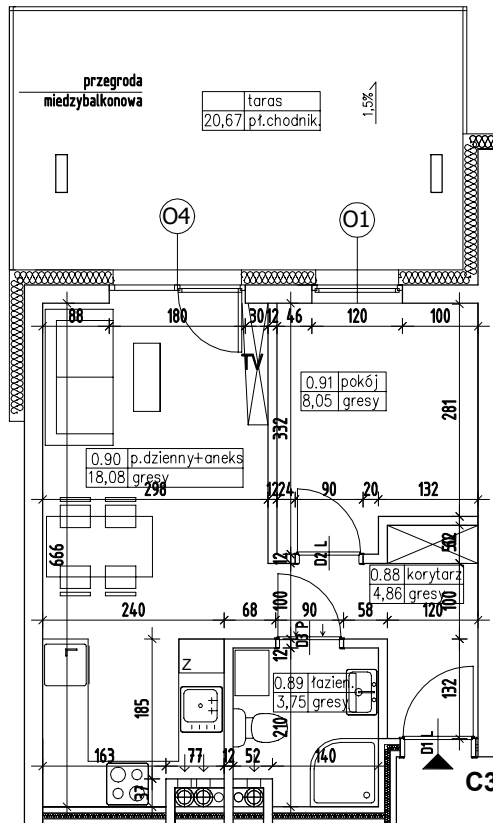

BUDYNEK MIESZKALNY WIELORODZINNY NR 7 Z GARAŻEM PODZIEMNYM

ADRES:
KOSZALIN, OBREB 0011,
UL. FRANCISZKAŃSKA
DZ. NR 816/4

KONDYGNACJA:
PARTER

NR, POW. MIESZKANIA:
C3=34,74m²

SKALA 1:100

Zestawienie powierzchni
i pomieszczeń w mieszkaniu

Nr pom.	Nazwa pom.	Pow. pom.
0.88	korytarz	4,86m ²
0.89	łazienka	3,75m ²
0.90	pokój dzienny +aneks kuch.	18,08m ²
0.91	pokój	8,05m ²
		34,74m²
	taras	20,67m ²

UWAGA!
Wymiary podano w świetle ścian surowych,
rzeczywiste wymiary mogą ulec nieznacznym
korektom.