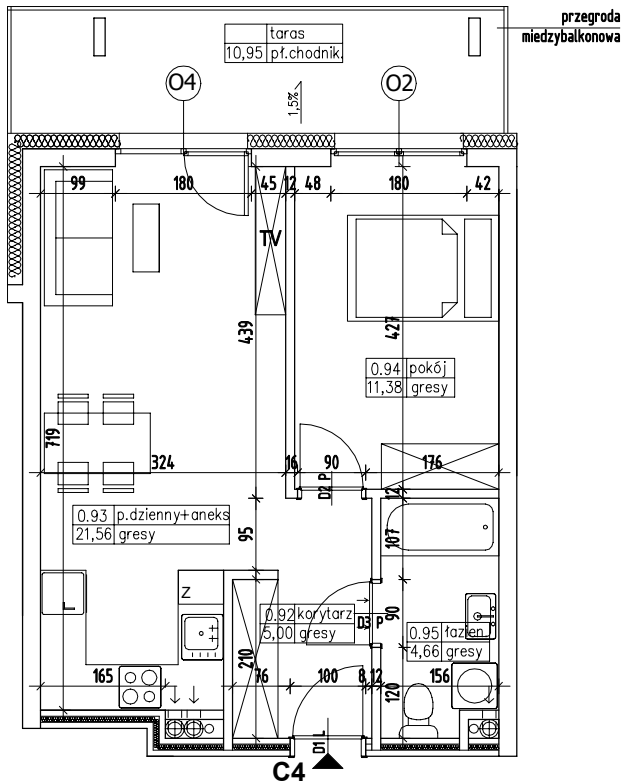

BUDYNEK MIESZKALNY WIELORODZINNY NR 7 Z GARAŻEM PODZIEMNYM

ADRES:
KOSZALIN, OBREB 0011,
UL. FRANCISZKAŃSKA
DZ. NR 816/4

KONDYGNACJA:
PARTER

NR, POW. MIESZKANIA:
C4=42,60m²

SKALA 1:100

Zestawienie powierzchni
i pomieszczeń w mieszkaniu

Nr pom.	Nazwa pom.	Pow. pom.
0.92	korytarz	5,00m ²
0.93	pokój dzienny +aneks kuch.	21,56m ²
0.94	pokój	11,38m ²
0.95	łazienka	4,66m ²
		42,60m²
	taras	10,95m ²

UWAGA!
Wymiary podano w świetle ścian surowych,
rzeczywiste wymiary mogą ulec nieznacznym
korektom.