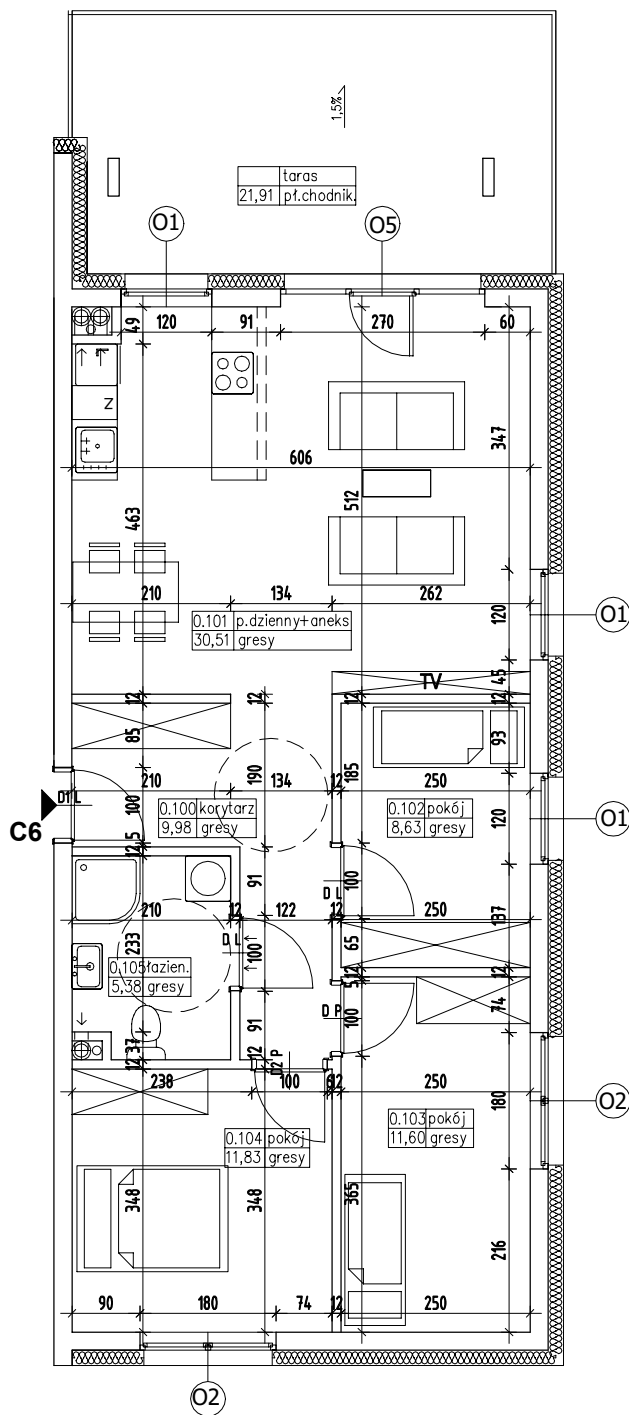

BUDYNEK MIESZKALNY WIELORODZINNY NR 7 Z GARAŻEM PODZIEMNYM

ADRES:

KOSZALIN, OBRĘB 0011,
UL. FRANCISZKAŃSKA
DZ. NR 816/4

KONDYGNACJA:

PARTER

NR, POW. MIESZKANIA:

C6=77,93m²

SKALA 1:100

Zestawienie powierzchni
i pomieszczeń w mieszkaniu

Nr pom.	Nazwa pom.	Pow. pom.
0.100	korytarz	9,98m ²
0.101	pokój dzienny +aneks kuch.	30,51m ²
0.102	pokój	8,63m ²
0.103	pokój	11,60m ²
0.104	pokój	11,83m ²
0.105	łazienka	5,38m ²

77,93m²

taras

21,91m²

UWAGA!

Wymiary podano w świetle ścian surowych,
rzeczywiste wymiary mogą ulec nieznacznym
korektom.

CENA