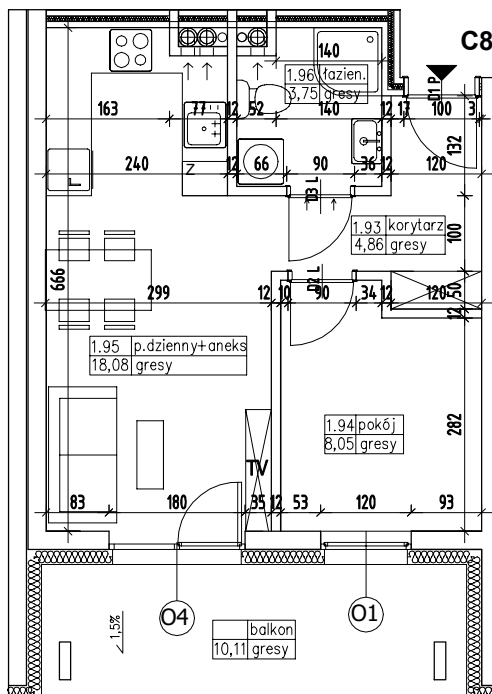

BUDYNEK MIESZKALNY WIELORODZINNY NR 7 Z GARAŻEM PODZIEMNYM

ADRES:
KOSZALIN, OBREB 0011,
UL. FRANCISZKAŃSKA
DZ. NR 816/4

KONDYGNACJA:
I PIĘTRO, +2,90

NR, POW. MIESZKANIA:
C8=34,74m²

SKALA 1:100

Zestawienie powierzchni
i pomieszczeń w mieszkaniu

Nr pom.	Nazwa pom.	Pow. pom.
1.93	korytarz	4,86m ²
1.94	pokój	8,05m ²
1.95	pokój dzienny +aneks kuch.	18,08m ²
1.96	łazienka	3,75m ²
		34,74m²
	balkon	10,11m ²

UWAGA!
Wymiary podano w świetle ścian surowych,
rzeczywiste wymiary mogą ulec nieznacznym
korektom.