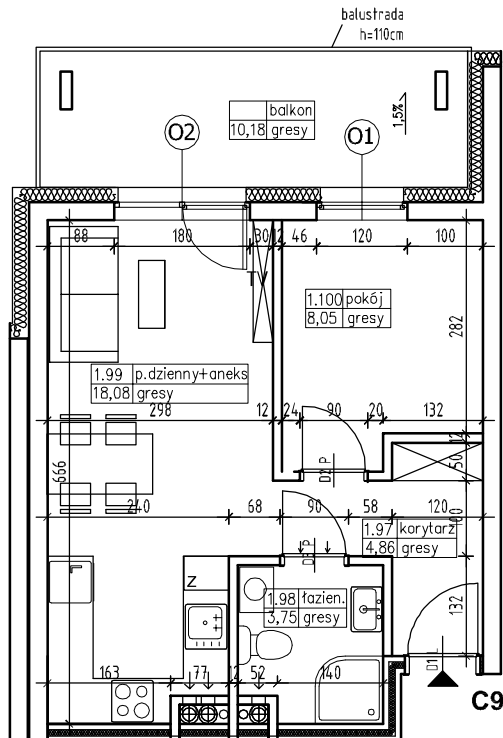

BUDYNEK MIESZKALNY WIELORODZINNY NR 7 Z GARAŻEM PODZIEMNYM

ADRES:
KOSZALIN, OBRĘB 0011,
UL. FRANCISZKAŃSKA
DZ. NR 816/6

KONDYGNACJA:
I PIĘTRO, +2,90

NR, POW. MIESZKANIA:
C9=34,74m²

SKALA 1:100

Zestawienie powierzchni
i pomieszczeń w mieszkaniu

Nr pom.	Nazwa pom.	Pow. pom.
1.97	korytarz	4,86m ²
1.98	łazienka	3,75m ²
1.99	pokój dzienny +aneks kuch.	18,08m ²
1.100	pokój	8,05m ²

34,74m²

balkon 10,18m²

UWAGA!

Wymiary podano w świetle ścian surowych,
rzeczywiste wymiary mogą ulec nieznacznym
korektom.