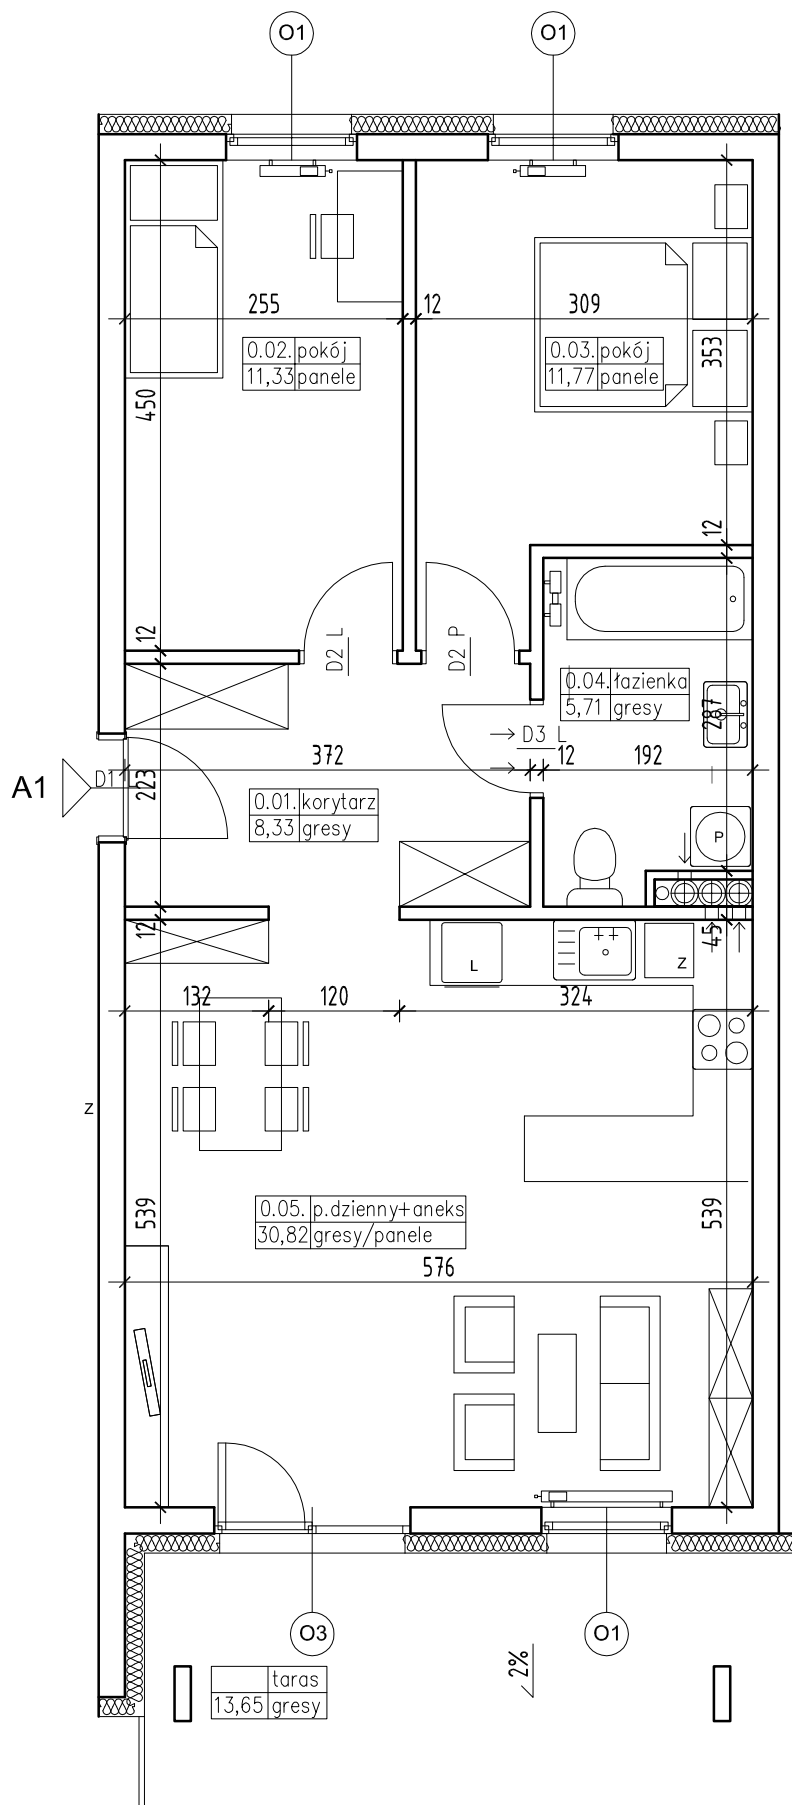

BUDYNEK MIESZKALNY WIELORODZINNY NR 1 Z GARAŻEM PODZIEMNYM

ADRES:
KOSZALIN
UL.FRANCISZKAŃSKA
DZ. NR 10,13,14 OBREB 0011

KONDYGNACJA:
PARTER

NR, POW. MIESZKANIA:
A1=67,96m²

SKALA 1:100

Zestawienie powierzchni
i pomieszczeń w mieszkaniu

Nr pom.	Nazwa pom.	Pow. pom.
0.01.	korytarz	8,33m ²
0.02.	pokój	11,33m ²
0.03.	pokój	11,77m ²
0.04.	łazienka	5,71m ²
0.05.	pokój dzienny +aneks kuch.	30,82m ²
	taras	13,65m ²

UWAGA!

Wymiary podano w świetle ścian surowych,
rzeczywiste wymiary mogą ulec nieznacznym
korektom.