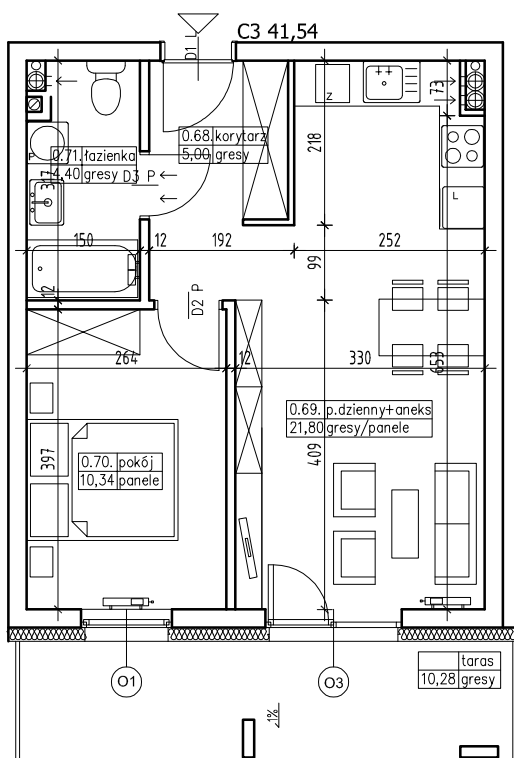

BUDYNEK MIESZKALNY WIELORODZINNY NR 1 Z GARAŻEM PODZIEMNYM

ADRES:
KOSZALIN
UL. FRANCISZKAŃSKA
DZ. NR 10,13,14 OBRĘB 0011

KONDYGNACJA:
PARTER

NR, POW. MIESZKANIA:
C3=41,54m²

SKALA 1:100

Zestawienie powierzchni
i pomieszczeń w mieszkaniu

Nr pom.	Nazwa pom.	Pow. pom.
0.68.	korytarz	5,00m ²
0.69.	pokój dzienny +aneks kuch.	21,80m ²
0.70.	pokój	10,34m ²
0.71.	łazienka	4,40m ²
	taras	10,28m ²

UWAGA!

Wymiary podano w świetle ścian surowych,
rzeczywiste wymiary mogą ulec nieznacznym
korektom.